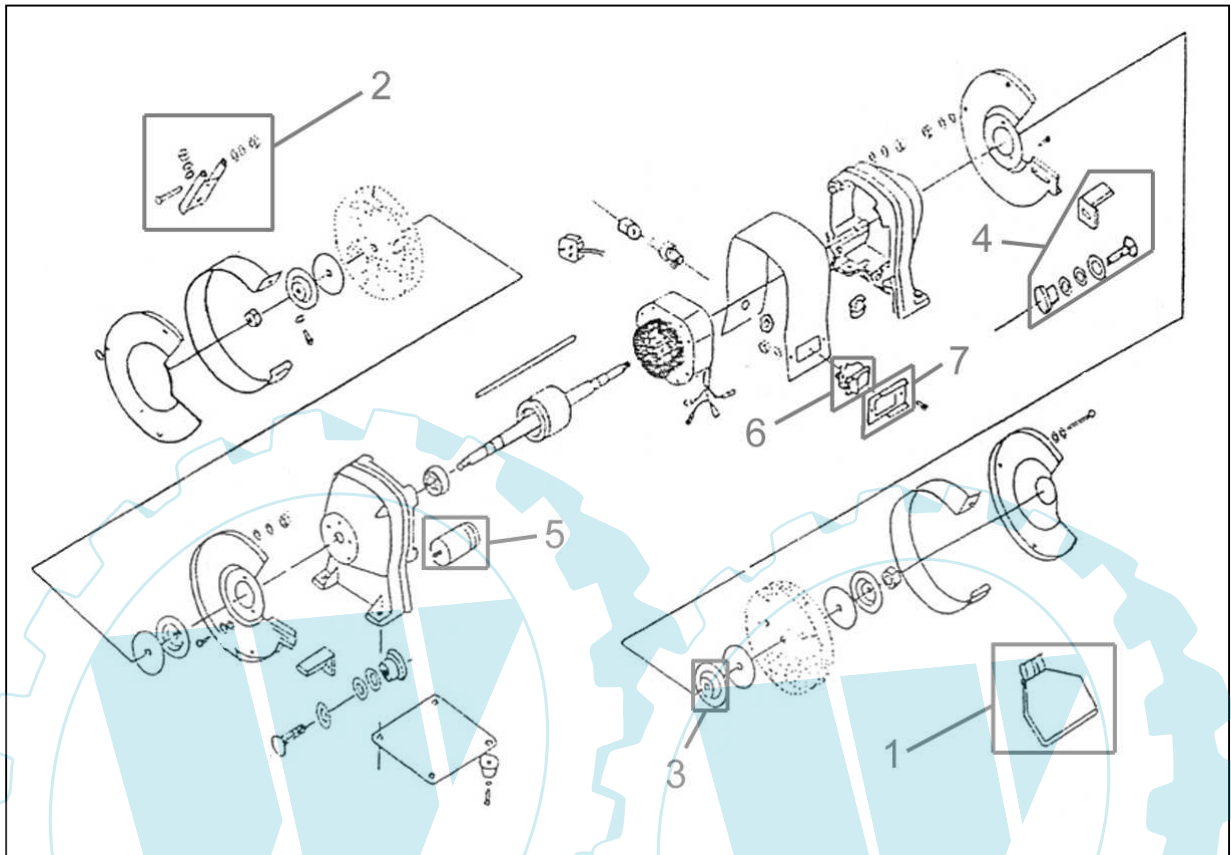

55116

55116

Pos.-Nr.	Ersatzteil-Nr.	Bezeichnung	Pos.-Nr.	Ersatzteil-Nr.	Bezeichnung
001	55115-01001	Sichtschutz 2er Set	005	55114-01005	Kondensator
002	55115-01002	Halterung 2er Set kpl.	006	55114-01006	Schalter
003	55115-01003	Flansch	007	55114-01007	Schaltergehäuse
004	55115-01004	Werkstückauflage 2er Set kpl.	o.Abb.	55115-01008	Hülse Schleifscheibe